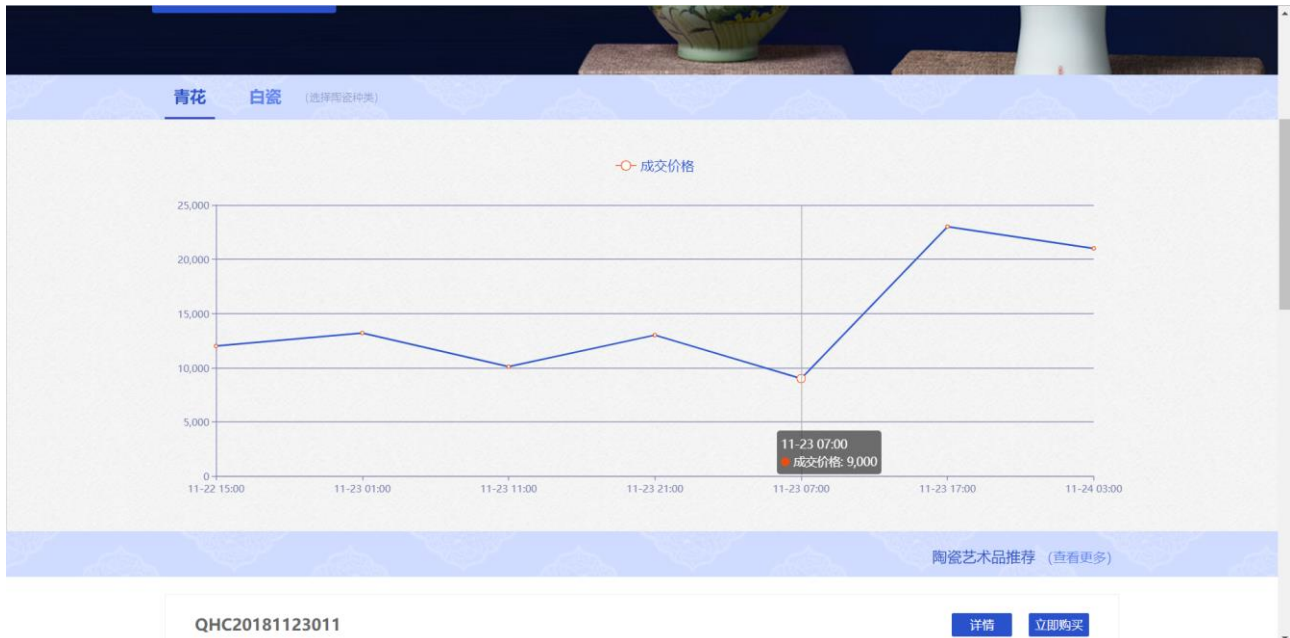

#### 3.1 登录

平台使用用户名+密码的方式进行登录。

#### 3.2 会员用户首页

会员用户的首页包括三部分内容，首先是轮播图区域。轮播图区域展示了平台的宣传图，点击轮播图上面的【陶瓷艺术品】可跳转至陶瓷艺术品页面。

首页上的第二部分是系统上两大艺术品类型：青花和白瓷的成交价格折线图。折线图可以直观的看出青花与白瓷的成交价格趋势走向。

第三部分是陶瓷艺术品推荐区域，展示了平台上优先推荐的陶瓷艺术品。点击【查看更多】，可进入陶瓷艺术品页面。

陶瓷艺术品推荐 (查看更多)