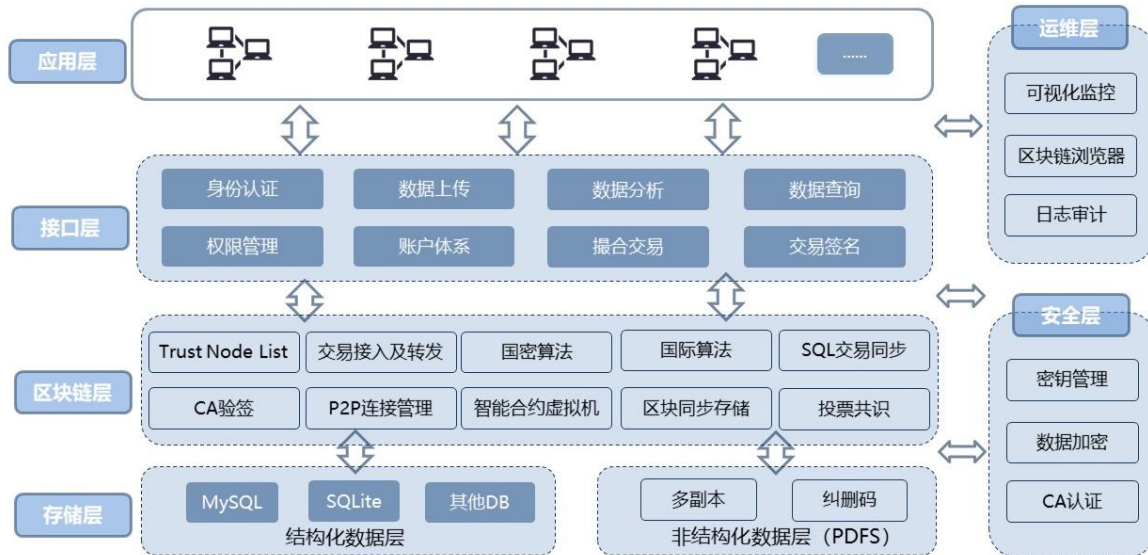

2. 产品说明

2.1 系统架构

2.2 用户角色

1. 超级管理员

超级管理员是平台的维护人员，负责维护平台的正常运转。

2. 加盟机构

加盟机构指加入平台联盟，提供艺术品信息的机构用户。

3. 会员用户

会员用户指在系统上自行注册，对艺术品进行买卖的普通用户。

2.3 功能概览

1. 超级管理员

(1) 陶瓷信息管理；(2) 节点监控；(3) 币值管理；(4) 用户管理

2. 加盟机构

(1) 陶瓷信息管理；(2) 节点监控

3. 会员用户

(1) 首页；(2) 陶瓷艺术品；(3) 交易市场；(4) 鉴真