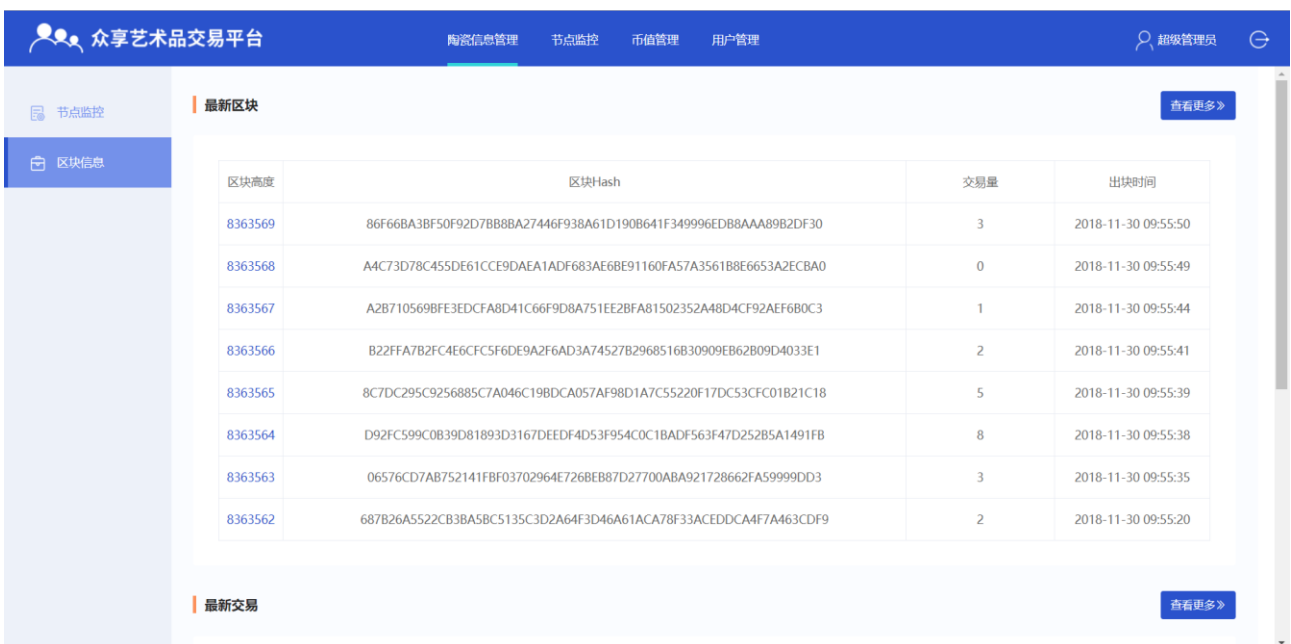

### 3.7 节点监控

机构用户和超级管理员均具有节点监控功能。点击导航栏上的【节点监控】即可进入页面。节点监控包含两部分内容：节点监控与区块信息。

节点监控页面包含了网络状态、节点统计、TPS、区块、智能合约数量、交易量及节点信息列表。

**众享艺术品交易平台** 陶瓷信息管理 节点监控 币值管理 用户管理 超级管理员

**节点监控**

**网络状态**

**节点统计**

节点总数: 10

**智能合约数量**

10

**交易量**

交易总量: 200

区块信息页面包含了当前区块链上的最新区块列表和最新交易列表。

众享艺术品交易平台
超级管理员

节点监控
区块信息